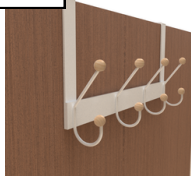

Blanco 1400-PER-B