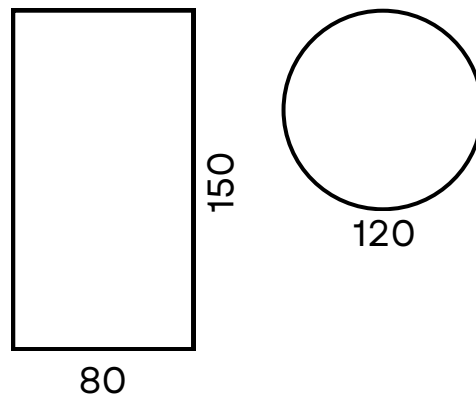

*Regaton regulable

Medidas de maderas disponibles:(en cm)