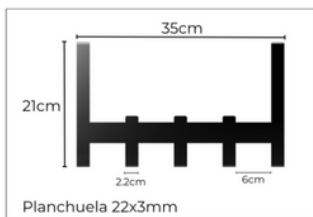

1500-PER-4

1500-PER-5

- Incluye tornillos 8x2"
- Incluye tornillos 6x3/4"
- Incluye tarugos

Perchero puerta reforzado

- Apto para puertas hasta 4,5cm de espesor

Blanco 1400-PER-RB

Negro 1400-PER-RN

Perchero puerta pelotita