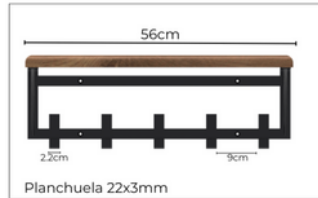

Percheros

Perchero metálico planchuela

- Incluye tornillos 8x2"
- Incluye tarugos

Blanco 1600-PER-3B
4B
5B

Negro 1600-PER-3N
4N
5N

Estante planchuela y madera

- Incluye tornillos 8x2"

Blanco 1200-PER-B
Madera
Paraiso

Negro 1200-PER-N
Madera
Guayubira

Estante perchero caño 20x20

- Incluye tornillos 8x2"

Blanco 1100-PER-B
Madera
Paraiso

Negro 1100-PER-N
Madera
Guayubira

Perchero individual

- 2 unidades
- Incluye tornillos 8x2"

Blanco 1300-PER-B

Negro 1300-PER-N