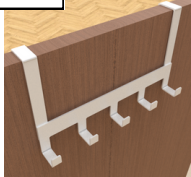

- Apto para puertas hasta 4,5cm de espesor

Blanco 1400-PER-B

Negro 1400-PER-N

Perchero puerta liviano

- Apto para puertas hasta 4,5cm de espesor

Blanco 1400-PER-LB

Negro 1400-PER-LN

Set de Baño

Set de baño planchuela

1100-BAÑ-P

Ménsulas

Ménsulas invertidas livianas

- 2 unidades
- Peso soportado: Variable según el largo
- Incluye tornillos 8x2"
- Incluye tornillos 6x3/4"
- Largos: 20, 25, 30cm.

Blanco 1100-MEN-20B
25B
30B