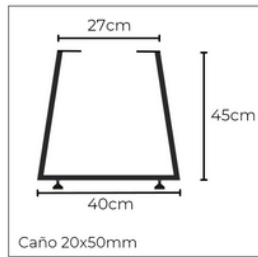

Patatas de Mesa/Escritorio

Patatas Mesa/Escritorio C

- Incluye regaton regulable
- Incluye tornillos 6x3/4"

Blanco 1200-PAT-B

Negro 1200-PAT-N

Patatas hairpin

- 4 unidades
- Incluye tornillos 6x3/4"
- Medidas: 20, 30, 40, 74cm.

Blanco 1600-PAT-B

Negro 1600-PAT-N

Patas de Mesa Ratona

Patas mesa ratona C

- Incluye regatón regulable
- 2 unidades
- Incluye tornillos 6x3/4"

Blanco 1800-PAT-B

Negro 1800-PAT-N

Patas mesa ratona rectang.