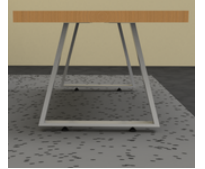

- 2 unidades
- Incluye regatón regulable
- Incluye tornillos 6x3/4"

Blanco 1100-PAT-B

Negro 1100-PAT-N

Pata Mesa Redonda

- Incluye sopapas para vidrio
- Incluye regatón regulable
- Incluye tornillos 6x3/4"
- Apta para vidrio o madera

Blanco 1600-PAT-B

Negro 1600-PAT-N

Patas de Mesa Ratona

Patas mesa ratona C

- Incluye regatón regulable
- 2 unidades
- Incluye tornillos 6x3/4"

Blanco 1800-PAT-B

Negro 1800-PAT-N

Patas mesa ratona rectang.