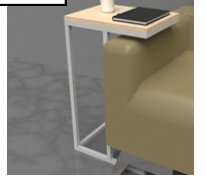

Blanco 1100-MES-B