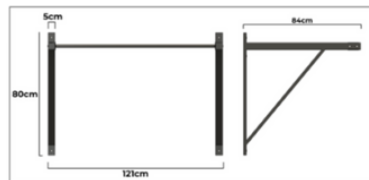

- Soporta hasta 300kg
- Incluye tornillos tirafondo
- Incluye tornillos hexagonales
- Incluye tarugos