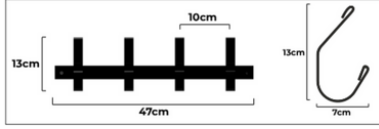

1900-PAT

- Incluye regatón regulable
- 2 unidades
- Incluye tornillos 6x3/4"

Blanco 1900-PAT-B

Negro 1900-PAT-N

Percheros

Perchero metálico planchuela

- Incluye tornillos 8x2"
- Incluye tarugos

Blanco 1600-PER-3B
4B
5B