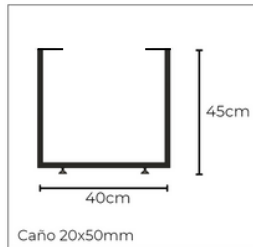

- Incluye regatón regulable
- 2 unidades
- Incluye tornillos 6x3/4"