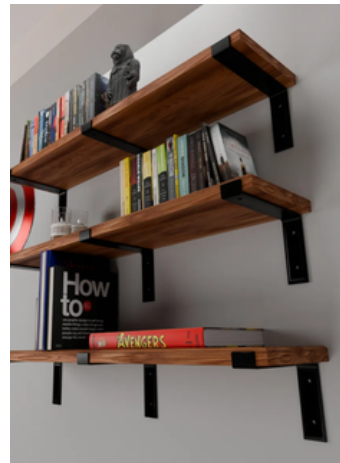

- 2 unidades
- Peso soportado: Variable según el largo
- Incluye tornillos 8x2"
- Incluye tornillos 6x3/4"
- Largos: 20, 25, 30cm.