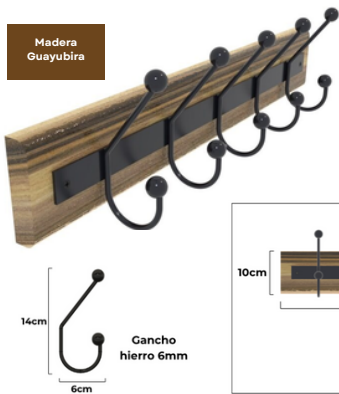

Negro 1600-PER-3N
4N
5N

Estante planchuela y madera

- Incluye tornillos 8x2"

Blanco 1200-PER-B
Madera
Paraiso

Negro 1200-PER-N
Madera
Guayubira

Estante perchero caño 20x20

- Incluye tornillos 8x2"

Blanco 1100-PER-B
Madera
Paraiso

Negro 1100-PER-N
Madera
Guayubira

Perchero individual

- 2 unidades
- Incluye tornillos 8x2"

Blanco 1300-PER-B

Negro 1300-PER-N

Perchero pelotita madera

Madera Guayubira

1500-PER-3

1500-PER-4

1500-PER-5

- Incluye tornillos 8x2"
- Incluye tornillos 6x3/4"
- Incluye tarugos

Perchero puerta reforzado

- Apto para puertas hasta 4,5cm de espesor

Blanco 1400-PER-RB

Negro 1400-PER-RN

Perchero puerta pelotita