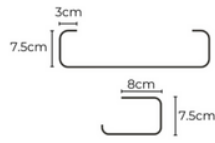

- Apto para puertas hasta 4,5cm de espesor

Blanco 1400-PER-B

Negro 1400-PER-N

Perchero puerta liviano

- Apto para puertas hasta 4,5cm de espesor

Blanco 1400-PER-LB

Negro 1400-PER-LN

Set de Baño

Set de baño planchuela

1100-BAÑ-P

Ménsulas

Ménsulas invertidas livianas

- 2 unidades
- Peso soportado: Variable según el largo
- Incluye tornillos 8x2"
- Incluye tornillos 6x3/4"
- Largos: 20, 25, 30cm.

Blanco 1100-MEN-20B
25B
30B