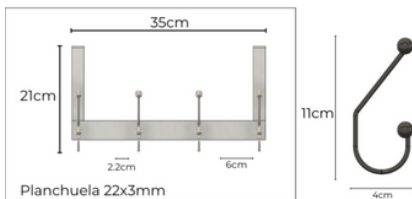

1500-PER-4

1500-PER-5

- Incluye tornillos 8x2"
- Incluye tornillos 6x3/4"
- Incluye tarugos

Perchero puerta reforzado

- Apto para puertas hasta 4,5cm de espesor

Blanco 1400-PER-RB

Negro 1400-PER-RN

Perchero puerta pelotita

- Apto para puertas hasta 4,5cm de espesor

Blanco 1400-PER-B

Negro 1400-PER-N

Perchero puerta liviano

- Apto para puertas hasta 4,5cm de espesor

Blanco 1400-PER-LB

Negro 1400-PER-LN

Set de Baño