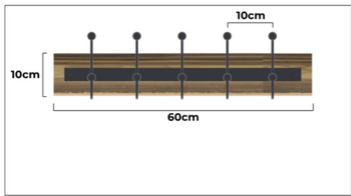

Negro 1100-PER-N
Madera
Guayubira

Perchero individual

- 2 unidades
- Incluye tornillos 8x2"

Blanco 1300-PER-B

Negro 1300-PER-N

Perchero pelotita madera

Madera Guayubira

1500-PER-3