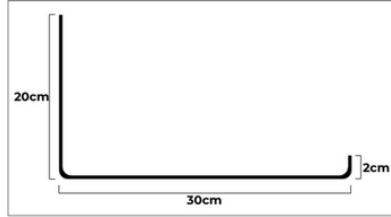

Set de baño planchuela

1100-BAÑ-P

Ménsulas

Ménsulas invertidas livianas

- 2 unidades
- Peso soportado: Variable según el largo
- Incluye tornillos 8x2"
- Incluye tornillos 6x3/4"
- Largos: 20, 25, 30cm.

Blanco 1100-MEN-20B
25B
30B

Negro 1100-MEN-20N
25N
30N

Ménsulas normales livianas

- 2 unidades
- Peso soportado: Variable según el largo
- Incluye tornillos 8x2"
- Incluye tornillos 6x3/4"
- Largos: 20, 25, 30cm.

Blanco 1300-MEN-20B
25B
30B