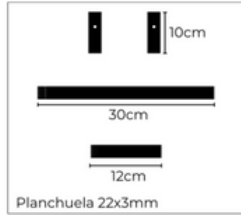

- Apto para puertas hasta 4,5cm de espesor

Blanco 1400-PER-B

Negro 1400-PER-N

Perchero puerta liviano

- Apto para puertas hasta 4,5cm de espesor

Blanco 1400-PER-LB

Negro 1400-PER-LN

Set de Baño

Set de baño planchuela

1100-BAÑ-P

Ménsulas

Ménsulas invertidas livianas

- 2 unidades
- Peso soportado: Variable según el largo
- Incluye tornillos 8x2"
- Incluye tornillos 6x3/4"
- Largos: 20, 25, 30cm.

Blanco 1100-MEN-20B
25B
30B