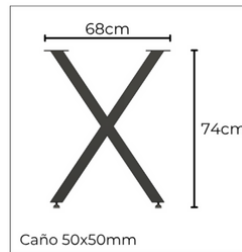

- 2 unidades
- Incluye regatón regulable
- Incluye tornillos 6x3/4"