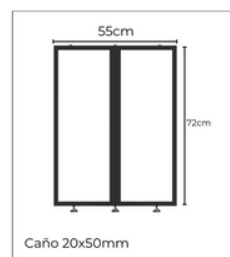

- 2 unidades
- Incluye regatón regulable
- Incluye tornillos 6x3/4"

Blanco 1100-PAT-B

Negro 1100-PAT-N

Pata Mesa Redonda

- Incluye sopapas para vidrio
- Incluye regatón regulable
- Incluye tornillos 6x3/4"
- Apta para vidrio o madera