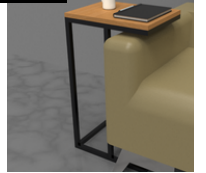

Cedro 1200-MES-C

Mesa de arrime

Blanco 1100-MES-B

Negro 1100-MES-N

Mesas Ratonas

Tipo de madera

Laurel 2100-MES

Petiribí 2200-MES