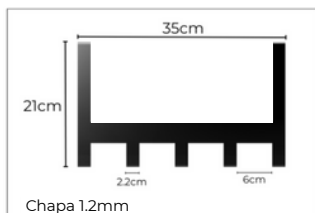

- Apto para puertas hasta 4,5cm de espesor