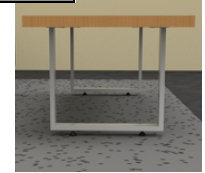

Blanco 1900-PAT-B