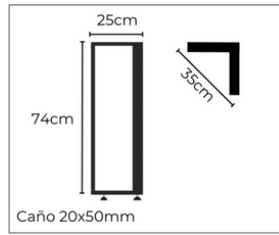

Patatas de Mesa/Escritorio

Patatas Mesa/Escritorio C

- Incluye regaton regulable
- Incluye tornillos 6x3/4"

Blanco 1200-PAT-B

Negro 1200-PAT-N

Patatas hairpin

- 4 unidades
- Incluye tornillos 6x3/4"
- Medidas: 20, 30, 40, 74cm.

Blanco 1500-PAT-B

Negro 1500-PAT-N

Patas Mesa/Escritorio V

- 2 unidades
- Incluye regatón regulable
- Incluye tornillos 6x3/4"
- Distintas configuraciones posibles

Blanco 1300-PAT-B

Negro 1300-PAT-N

Pata Mesa/Escritorio X