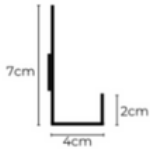

Percheros

Perchero metálico planchuela

- Incluye tornillos 8x2"
- Incluye tarugos

Blanco 1600-PER-3B
4B
5B

Negro 1600-PER-3N
4N
5N

Estante planchuela y madera

- Incluye tornillos 8x2"

Blanco 1200-PER-B
Madera
Paraiso

Negro 1200-PER-N
Madera
Guayubira

Estante perchero caño 20x20

- Incluye tornillos 8x2"

Blanco 1100-PER-B
Madera
Paraiso

Negro 1100-PER-N
Madera
Guayubira

Perchero individual

- 2 unidades
- Incluye tornillos 8x2"

Blanco 1300-PER-B

Negro 1300-PER-N