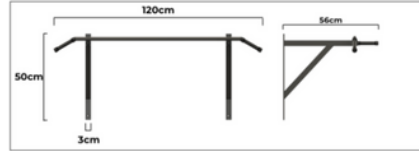

Negro 1100-MEN-20N
25N
30N

Ménsulas normales livianas

- 2 unidades
- Peso soportado: Variable según el largo
- Incluye tornillos 8x2"
- Incluye tornillos 6x3/4"
- Largos: 20, 25, 30cm.

Blanco 1300-MEN-20B
25B
30B

Negro 1300-MEN-20N
25N
30N

GYM

Barra 150kg para dominadas 1200-GYM

- Soporta hasta 150kg
- Incluye tornillos tirafondo
- Incluye tornillos hexagonales
- Incluye tarugos

Barra reforzada crossfit pull up 1100-GYM