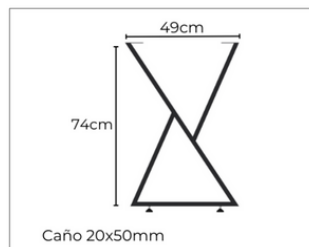

Patatas de Mesa/Escritorio

Patatas Mesa/Escritorio C

- Incluye regaton regulable
- Incluye tornillos 6x3/4"

Blanco 1200-PAT-B

Negro 1200-PAT-N

Patatas hairpin

- 4 unidades
- Incluye tornillos 6x3/4"
- Medidas: 20, 30, 40, 74cm.

Blanco 1700-PAT-B-20

Negro 1700-PAT-N-20

Patatas Mesa/Escritorio Rectang.

- 2 unidades
- Incluye regaton regulable
- Incluye tornillos 6x3/4"

Blanco 1400-PAT-B

Negro 1400-PAT-N

Patatas Mesa/Escritorio Z

- 2 unidades
- Incluye regaton regulable
- Incluye tornillos 6x3/4"