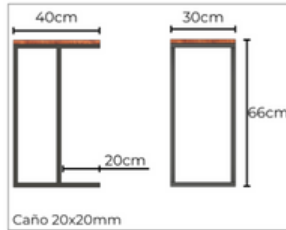

Mesa de arrime